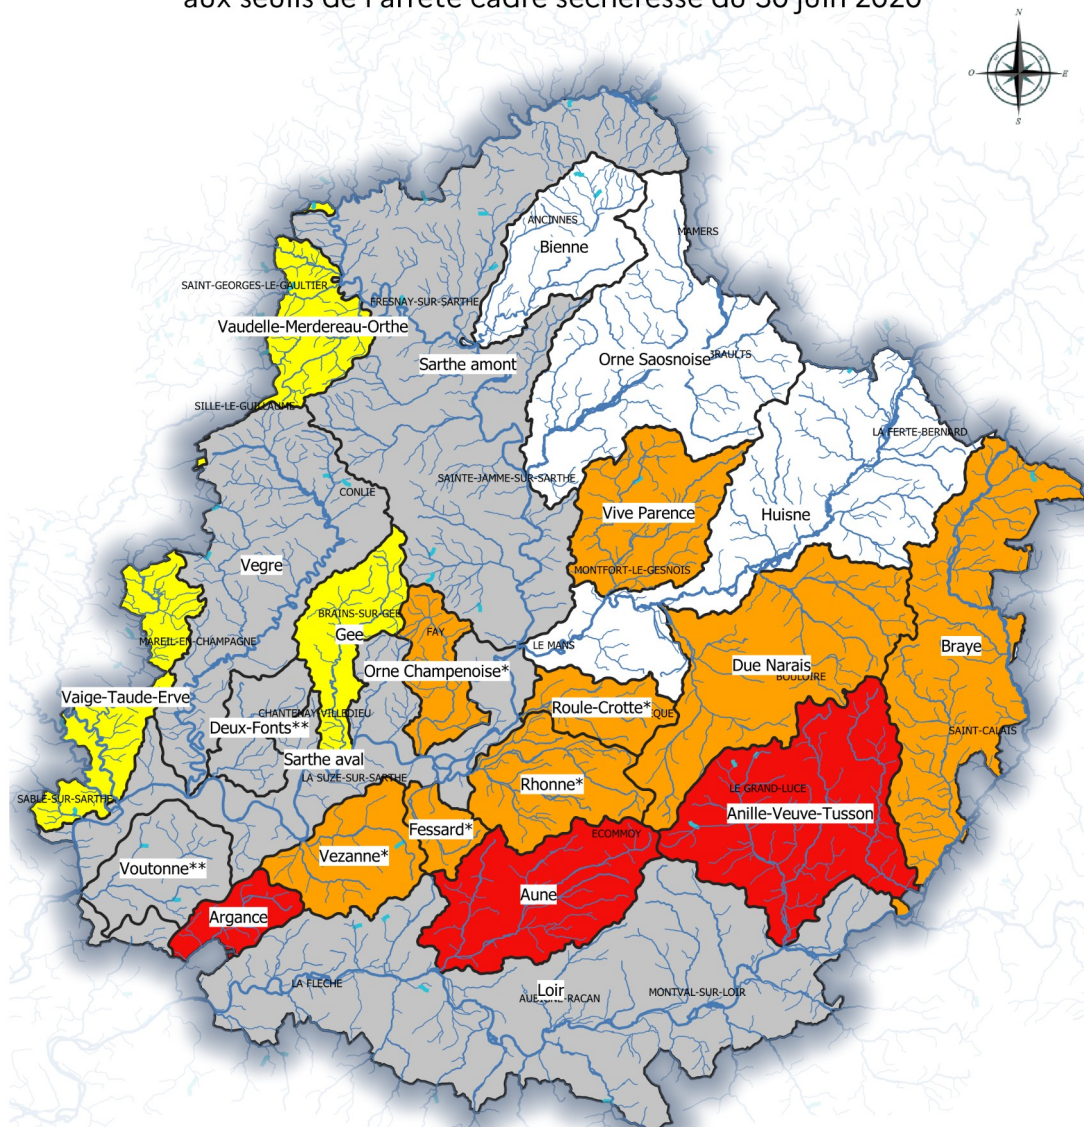

Situation au 10 Juillet 2022 des zones d'alerte par rapport aux seuils de l'arrêté cadre sécheresse du 30 juin 2020

Zones d'alerte 2020

- Normal
- Vigilance
- Alerte
- Alerte renforcée
- Crise
- Réseau hydrographique

* Affluents de Sarthe médiane : Rhonne, Roule-Crotte, Vezanne, Fessard, Orne Champenoise
** Zones d'alertes Deux-Fonts et Voutonne identiques

Source : © IGN - © AELB - © Direction Départementale des Territoires 72
Service Eau et Environnement
Unité Ressource en Eau et Milieux Aquatiques
Juillet 2022

0 5 10 km